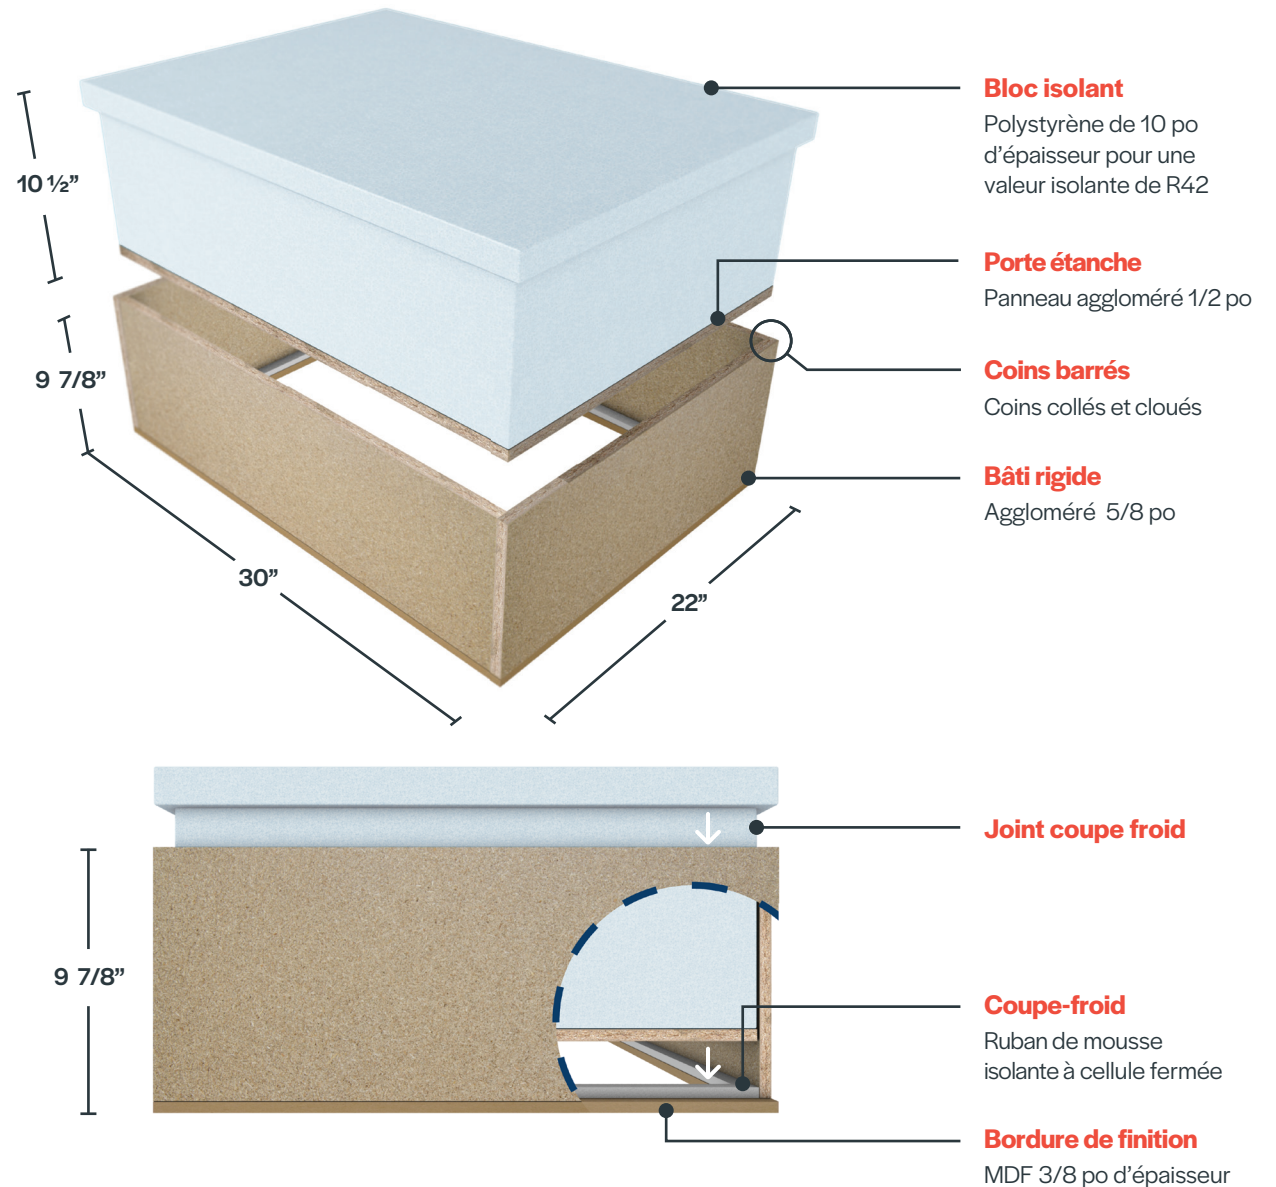

ThermoShield

R42 Trappe de grenier

Le complément idéal pour isoler votre grenier

- + Isolation conforme aux nouvelles normes
- + Bâti de 10" de hauteur

Dimensions :

22 po x 30 po x 10,5 po

Coupe froid

Double protection contre les infiltrations d'air

Polystyrène expansé

Ce type de polystyrène ne dégage aucun gaz et offre un excellent facteur d'isolation.

InsulFloor

INSULFLOOR.COM | 1 877 664 6662